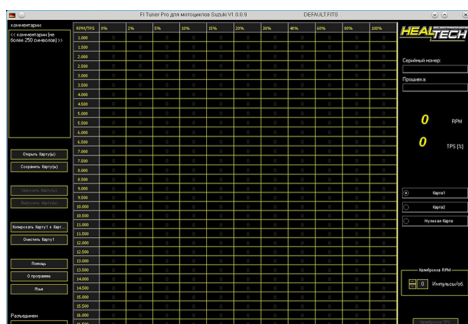

Софт блока управления инжектором теперь - на Русском языке. Если компьютер, на котором работает FIT подключен к Интернет - запустите софт для автоматического обновления. Альтернативно - вы можете загрузить новый софт по ссылке:

<http://www.healtech-electronics.com/fit/updates/FIT-Suzuki_Setup.exe>

Для переключения на Русский язык кликните в левом столбце на кнопку Language, из выпадающего списка языков выберите Russian и нажмите ОК.

Подробности - на странице FIT:

<http://www.healtech.ru/fi-tuner-pro-tuning-inzhektora>