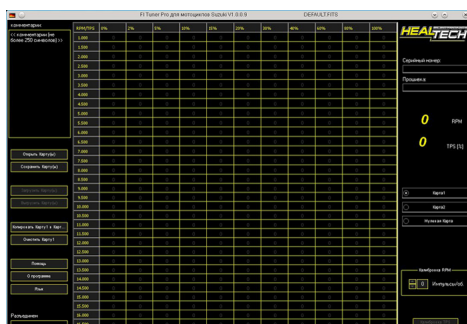

Софт блока управления инжектором теперь - на Русском языке. Если компьютер, на котором работает FIT подключен к Интернет - запустите софт для автоматического обновления. Альтернативно - вы можете загрузить новый софт по ссылке:

<http://www.healtech-electronics.com/fit/updates/FIT-Suzuki_Setup.exe>

Для переключения на Русский язык кликните в левом столбце на кнопку Language, из выпадающего списка языков выберите Russian и нажмите ОК.

Подробности - на странице FIT:

<http://www.healtech.ru/fi-tuner-pro-tuning-inzhektora>