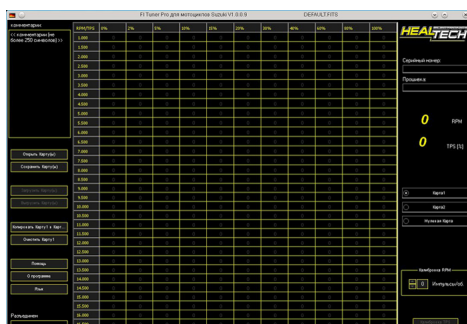

Софт блока управления инжектором теперь - на Русском языке. Если компьютер, на котором работает FIT подключен к Интернет - запустите софт для автоматического обновления. Альтернативно - вы можете загрузить новый софт по ссылке:

<http://www.healtech-electronics.com/fit/updates/FIT-Suzuki_Setup.exe>

Для переключения на Русский язык кликните в левом столбце на кнопку Language, из выпадающего списка языков выберите Russian и нажмите OK.

Подробности - на странице FIT:

<http://www.healtech.ru/fi-tuner-pro-tuning-inzhektora>